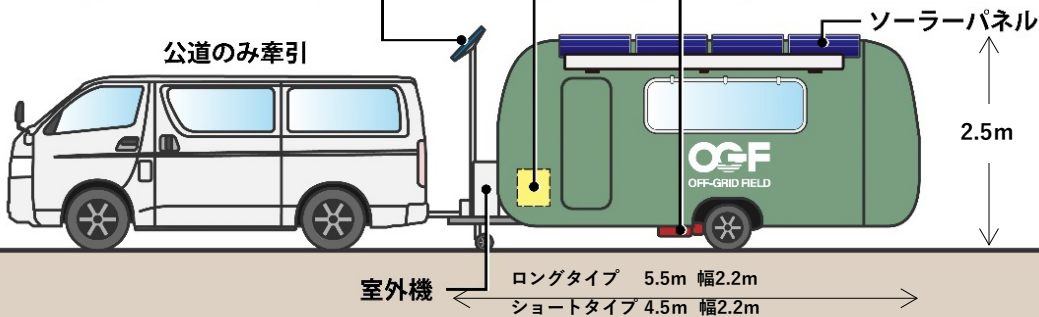

公道のみ牽引

蓄電池込み 車両重量：ロング 850kg (牽引免許必要)、ショート 750kg (牽引免許不要)

車内 (6畳サイズ)

自立電源システム (株式会社 日立ハイテク)

様々な用途にデザインが可能です

価格には、内外装・設備一式、自立電源（ソーラー&蓄電池）、自立通信（衛星インターネット）、自立移動（ムーバー）を含みます

移動式事務所 ロングタイプ

[販売] 1,200~1,400万 **[レンタル] 月額33万**