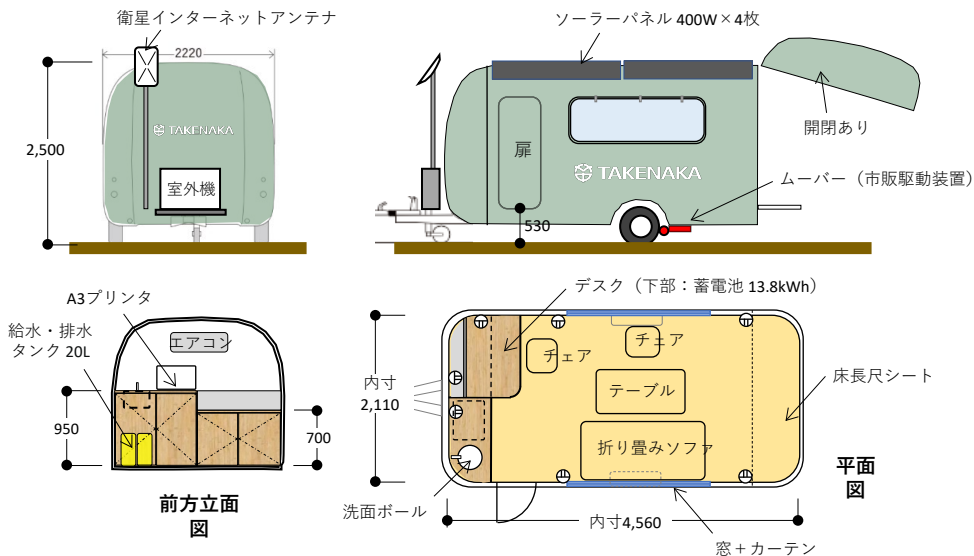

様々な用途にデザインが可能です

価格には、内外装・設備一式、自立電源（ソーラー&蓄電池）、自立通信（衛星インターネット）、自立移動（ムーバー）を含みます

移動式事務所 ロングタイプ

[販売] 1,200~1,400万 **[レンタル] 月額33万**

重量 850kg（牽引免許必要）

移動式事務所

ショートタイプ

[販売] 1,100~1,300万 **[レンタル] 月額33万**

重量 750kg（牽引免許不要）