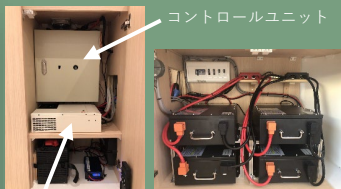

公道のみ牽引

蓄電池込み 車両重量：ロング 850kg (牽引免許必要)、ショート 750kg (牽引免許不要)

車内 (6畳サイズ)

自立電源システム (株式会社 日立ハイテク)

様々な用途にデザインが可能です

価格には、内外装・設備一式、自立電源（ソーラー&蓄電池）、自立通信（衛星インターネット）、自立移動（ムーバー）を含みます

移動式事務所 ロングタイプ

[販売] 1,200~1,400万 **[レンタル] 月額33万**