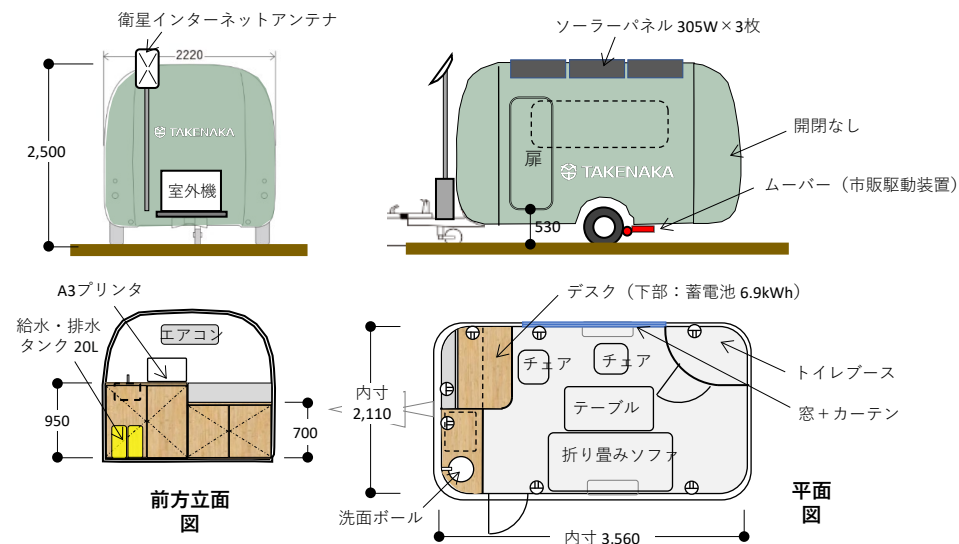

問い合わせ先

企画・設計・販売・レンタル：株式会社オフグリッドフィールド contact@offgrid.jp
総合販売代理店：株式会社アーキンド contact@archind.jp

ホームページ
<https://offgrid.jp/>